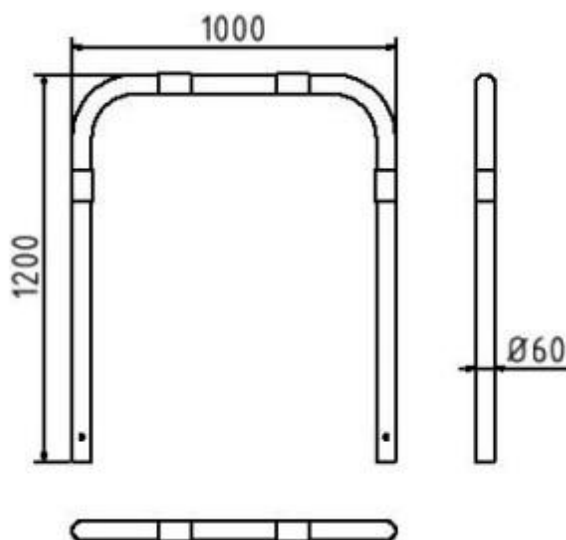

Artikelnummer: 465_12B

Artikel: Rohrbügel aus Stahlrohr \varnothing 60 x 2,5 mm ohne Querholm zum Einbetonieren, Gesamtbreite: 1000 mm, Gesamthöhe: 1200 mm, feuerverzinkt und weiß beschichtet mit rot reflektierenden Leuchtstreifen

Technische Daten:

Gewicht: 11,00 kg/St

Material: Stahl S235 JR

Oberfläche: Feuerverzinkt und Pulverbeschichtet

Beschreibung:

Abweisebügel aus Stahlrundrohr \varnothing 60 mm ohne Querholm, zum Einbetonieren, Gesamtbreite: 1000 mm, Gesamthöhe: 1200 mm, feuerverzinkt und weiß beschichtet mit rot reflektierenden Leuchtstreifen